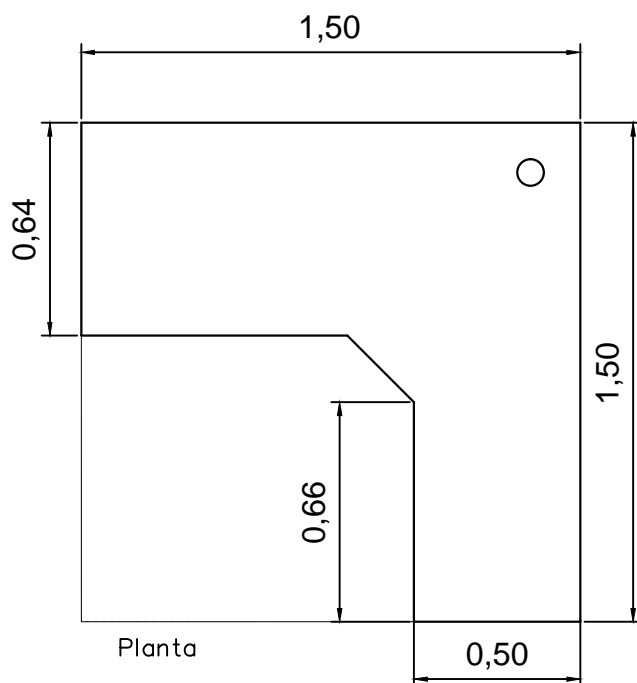

PUESTO DE TRABAJO 1 DER.

Cantidad:

Vista 1

Planta

Vista 2

REFERENCIAS

Tapa	Mín. 25mm	Maple
Laterales	Mín. 25mm	Maple
Fondo	-	
Puertas Corredizas	No	
Regatones	Si	
Cajones	Si (3)	Rojo (*)
Carro CPU c/ruedas	Si	Rojo
Pase cable	Si	Blanco
Terminación	MASISA Melamina	

(*) Sólo frente de cajones de cajonera
Cantoneras de PVC

Módulo

CODIGO N°: PL-CAREM25C-385-B9328-r0_b