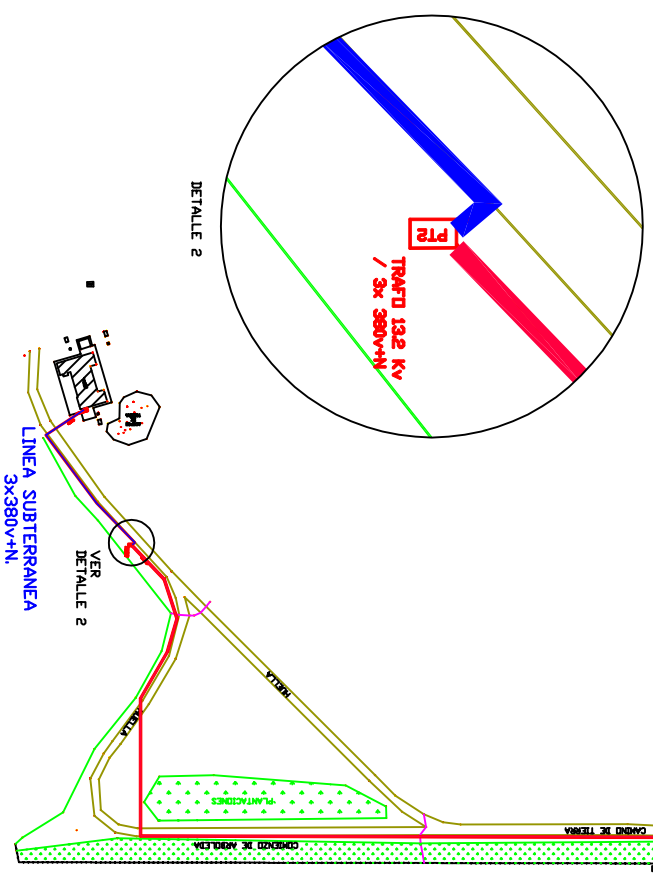

CONTINUA EN
HOJA 1
←
MEDIA TENSION 13,2 KV

LINEA AEREA MEDIA TENSION 13,2 KV

LINEA AEREA MEDIA TENSION 13,2 KV

LINEA AEREA MEDIA TENSION 13,2 KV

CODIGO Nº: PL-CAREM250T-4-M9300-00		2 de 2	
TITULO 1			
Tendido eléctrico para servicio externo			
PROYECTO		PL-CAREM250T-4-0-0.dwg	
AUTOR		CAREM	
FECHA		2023	
ESTADO DEL DISEÑO		COPIA COMPLETA	
Este documento es propiedad de CAREM S.A. y no debe ser reproducido, distribuido o utilizado sin el consentimiento escrito de CAREM S.A.			